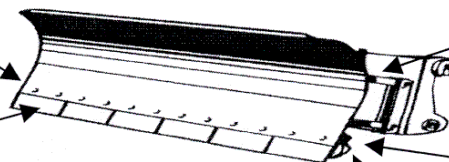

## FELASTEC® - Räumleisten / Schneeschürfleisten für Schneeschilder an Schneepflug

Elastik- Schnee Räumleisten / Schnee Schürfleisten aus FELASTEC® schonen - trotz hoher Räumgeschwindigkeiten - das Schneeschild, den Schneepflug und den Straßenbelag, weil auftretende harte Stöße von ihr aufgefangen werden. Durch ihre Elastizität paßt sie sich allen Unebenheiten der zu räumenden Fläche an, so daß ein sauberes Räumbild entsteht. Die Räumung kann schnell und geräuscharm erfolgen. Gefertigt werden Elastik Räumleisten / Schneeschürfleisten aus FELASTEC® für alle auf den Markt befindlichen Schneepflug- Typen.

*Fordern Sie weitere Informationen über die Einsatzmöglichkeiten der Schneepflugleisten / Schneeschürfleisten aus FELASTEC® an!*

**Stoßdämpferschiene**

**Schwinglenker**

**Räumleistensegment**

**Scharanschlag**

**Abweiserkufe**

*Felastec® Zubehör für Räumschilde*

Räumleisten Schnee Schneeschürfleisten Schneeschild Schneeschilder Schneepflugleisten Schürfleisten