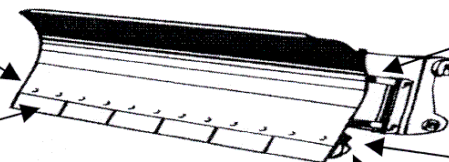

FELASTEC® - Räumleisten / Schneeschürfleisten für Schneeschilder an Schneepflug

Elastik- Schnee Räumleisten / Schnee Schürfleisten aus FELASTEC® schonen - trotz hoher Räumgeschwindigkeiten - das Schneeschild, den Schneepflug und den Straßenbelag, weil auftretende harte Stöße von ihr aufgefangen werden. Durch ihre Elastizität paßt sie sich allen Unebenheiten der zu räumenden Fläche an, so daß ein sauberes Räumbild entsteht. Die Räumung kann schnell und geräuscharm erfolgen. Gefertigt werden Elastik Räumleisten / Schneeschürfleisten aus FELASTEC® für alle auf den Markt befindlichen Schneepflug- Typen.

Fordern Sie weitere Informationen über die Einsatzmöglichkeiten der Schneepflugleisten / Schneeschürfleisten aus FELASTEC® an!

Stoßdämpferschiene

Schwinglenker

Räumleistensegment

Scharanschlag

Abweiserkufe